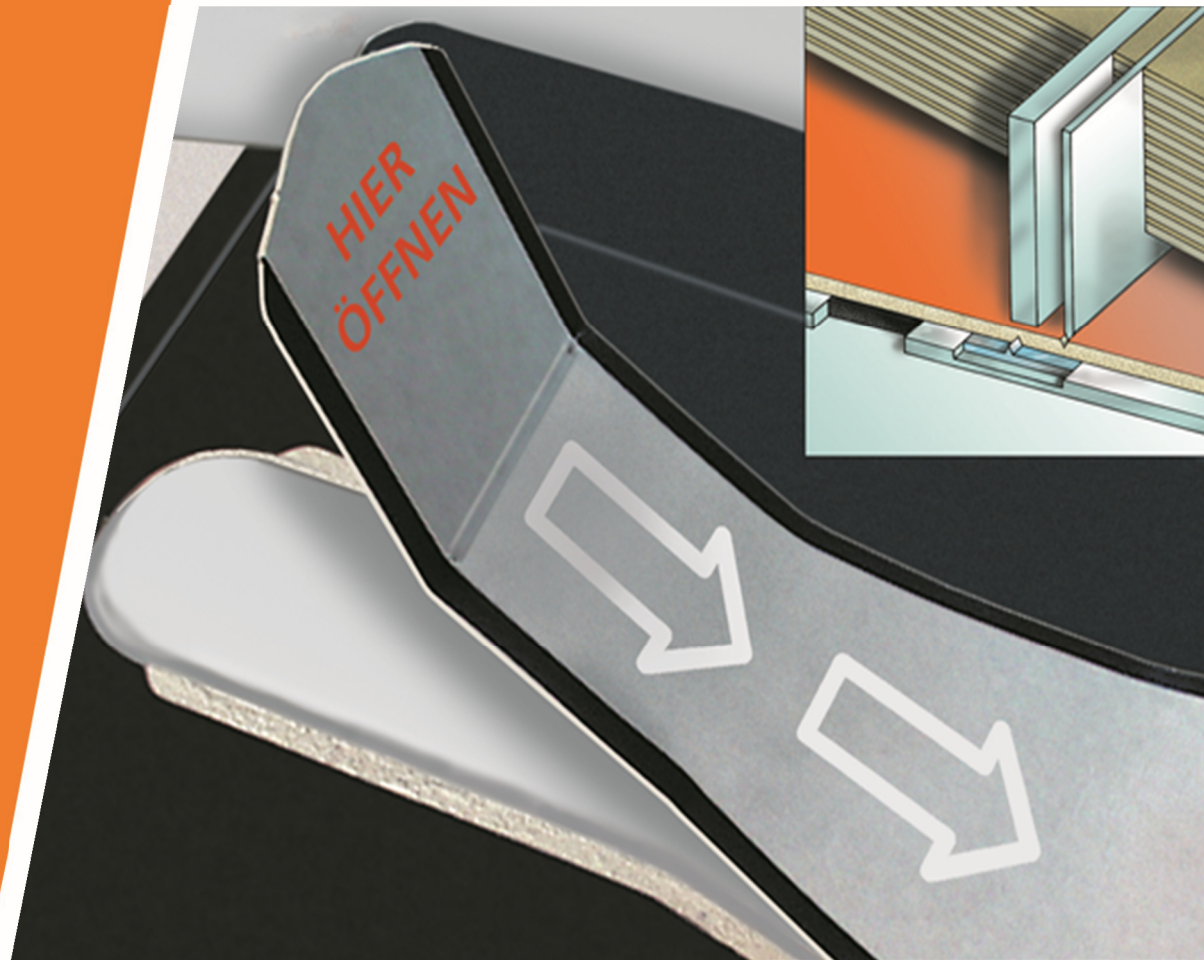

HESSE

Stanzwerkzeuge

High-tech für jeden...

**... Gegenritztechnik – perfekt ritzen –
sicher öffnen!**

**Neue Perspektiven für Design und
Handling bei weiter gesteigerter
Wirtschaftlichkeit**

Vorteile:

- Perfekter Aufriss
- Optische Verbesserung des Designs
- Erhöhung der Belastungsgrenze der Verpackung
- Steigerung der Maschinenlaufleistung
- Steigerung Ihrer Produktivität
- Drastische Reduzierung Ihrer Rüstzeiten